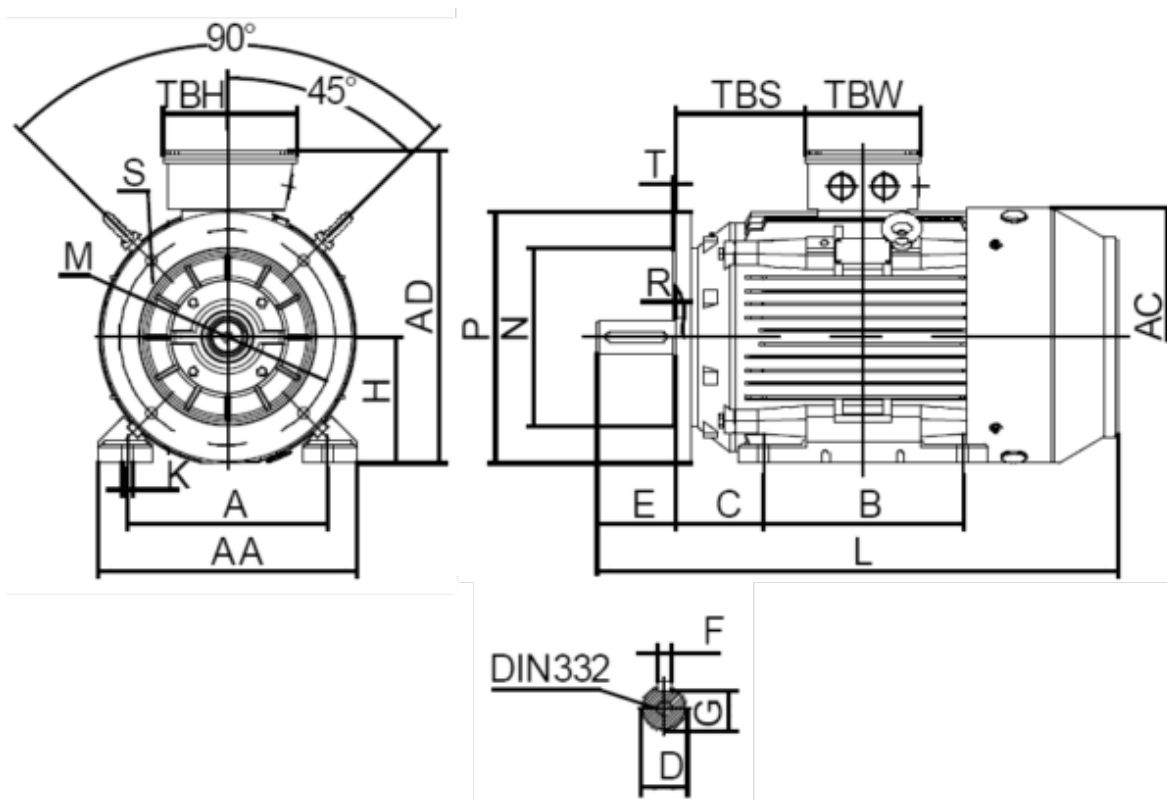

Varenummer: 250301100637  
 Beskrivelse: Kleedrive T3C 160L-6 11.0KW 900 o/min  
 3x400/690V 50HZ IP55 B35 Eff=90,3%

## Mål

A = 254	F = 12	TBW = 162
AA = 316	G = 37	
AC = Ø313	H = 160	
AD = 404	HD = 244	
B = 254	K = Ø15	
C = 108	L = 650	
D = Ø42	TBH = 187	
E = 110	TBS = 91	